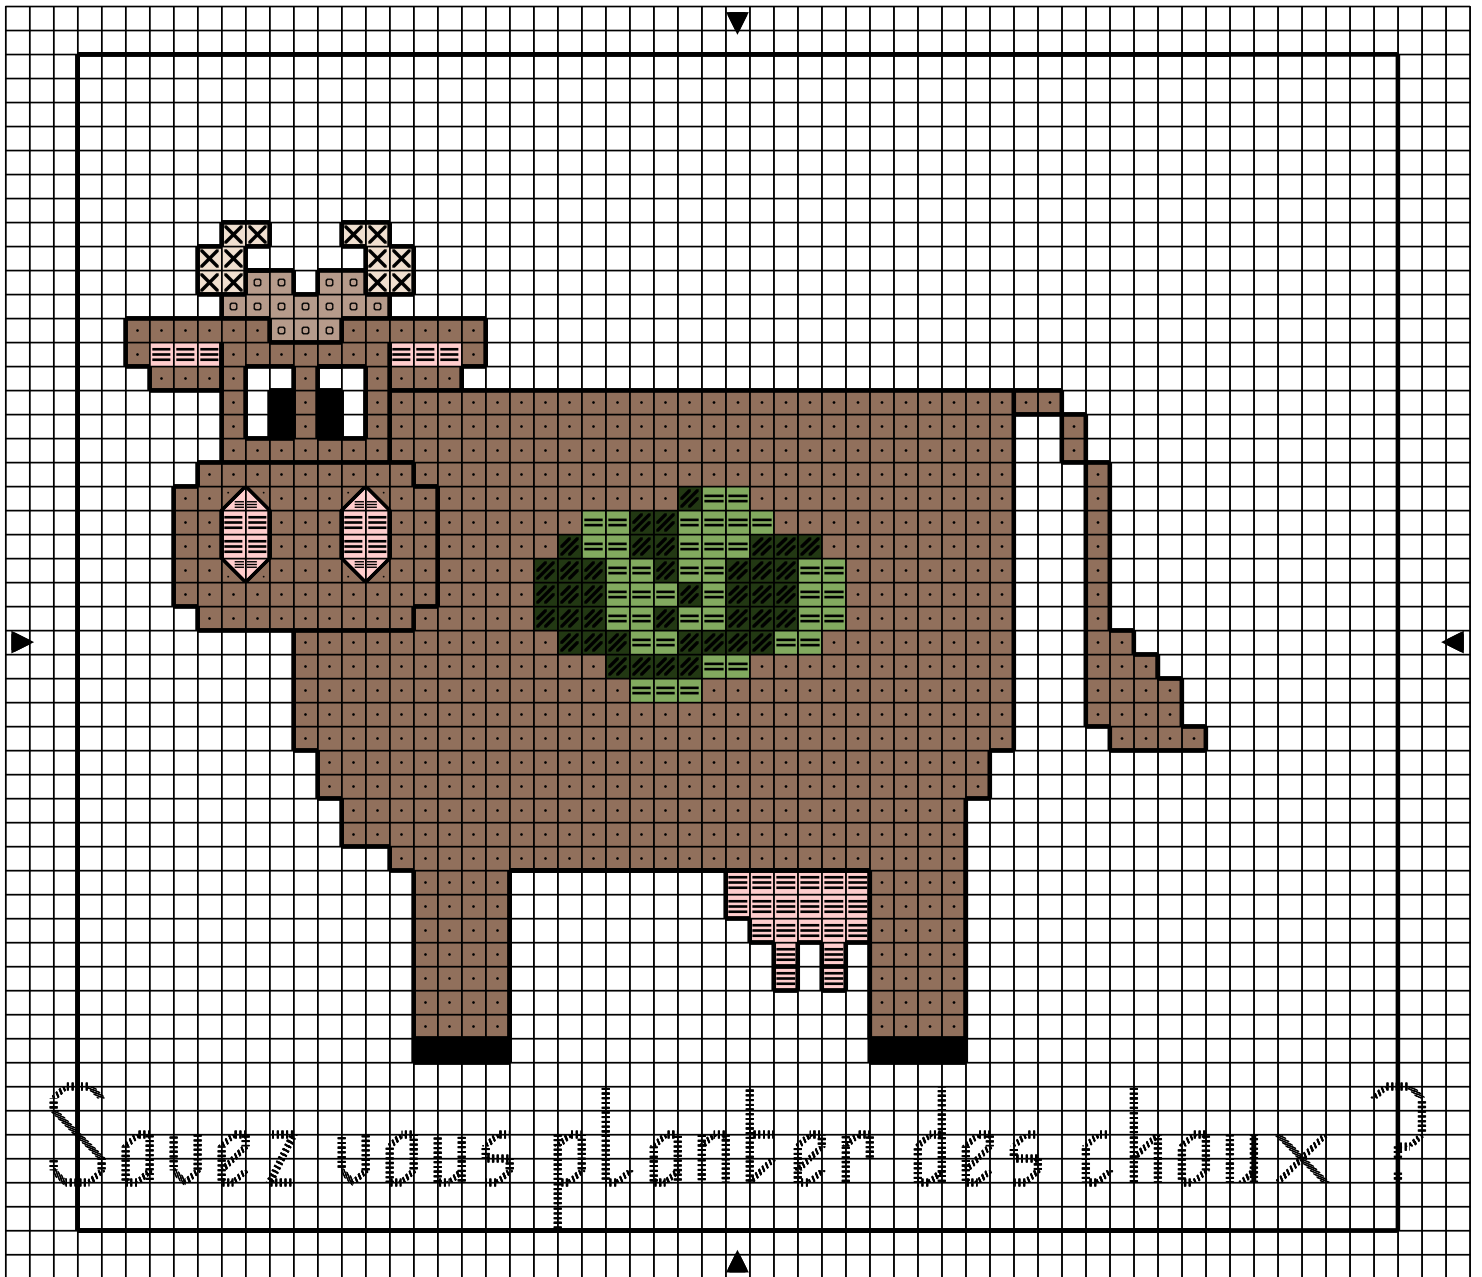

■	Noir	DMC 310	Anchor 403
·	Beige brun cl	841	
X	Ecrû	ECRU	
◦	Beige brun tr cl	842	
≡	Vert cl	989	
≡	Vert chasseur tr fc	895	
≡	Rose dragée tr tr cl	819	

Points arrière

—————	Noir	310	403
.....	Pistachio Green It	368	

Dessiné par: Stéphanie HAURIN

Copyright <http://silepointcompte.free.fr/>

	Noir	DMC 310	Anchor 403
	Beige brun cl	841	
	Ecrû	ECRU	
	Beige brun tr cl	842	
	Vert cl	989	
	Vert chasseur tr fc	895	
	Rose dragée tr tr cl	819	

	Points arrière		
	Noir	310	403
	Pistachio Green It	368	

Dessiné par: Stéphanie HAURIN

Copyright <http://silepointcompte.free.fr/>